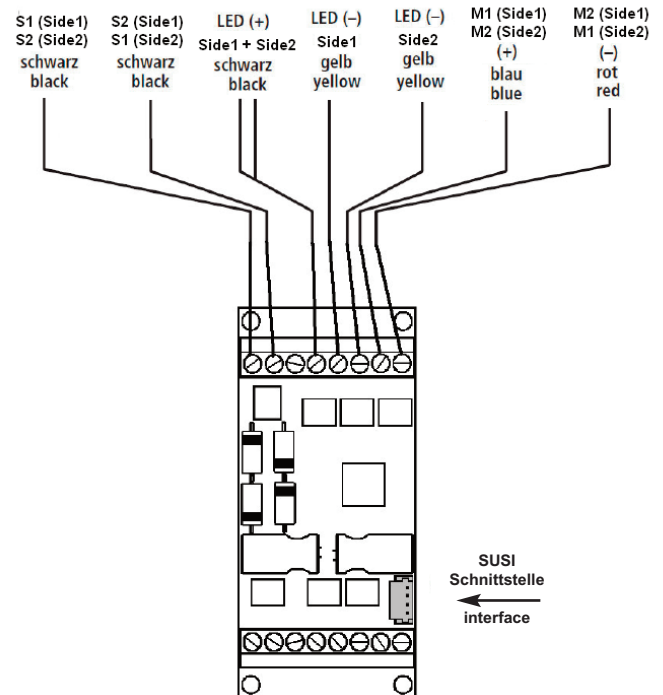

DECODER ANSCHLUSS-SCHEMA

Wiring scheme · Schema de câblage Bedradingschema

Diesellokomotive V60/BR 260 · Loco diesel V60/BR 260

DECODER

ANSCHLUSS-SCHEMA

Wiring scheme · Schema de câblage Bedradingschema

Diesellokomotive BR 199/204 · Loco diesel BR 199/204

DECODER ANSCHLUSS-SCHEMA

Wiring scheme · Schema de câblage Bedradingschema

Schienenbus VT98 · Rail bus VT98

36121-90-7011