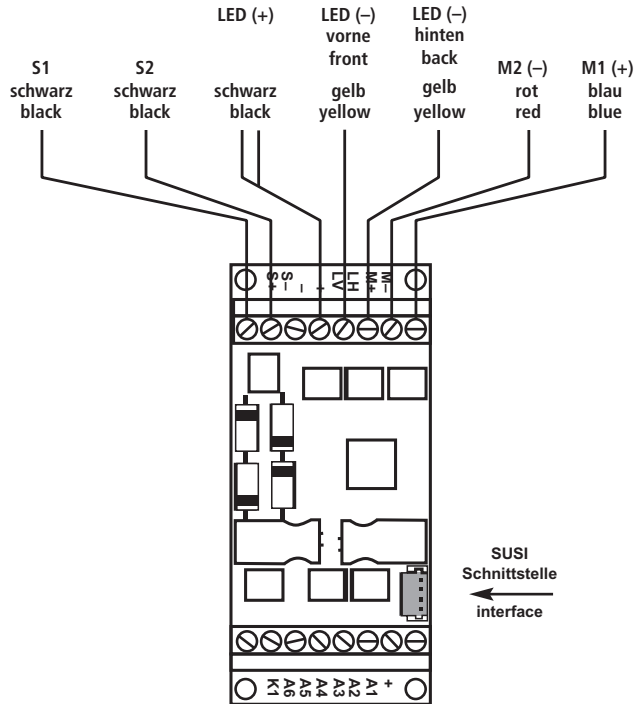

DECODER ANSCHLUSS-SCHEMA

Wiring scheme · Schema de câblage Bedradingschema

Diesellokomotive V60/BR 260 · Loco diesel V60/BR 260

DECODER

ANSCHLUSS-SCHEMA

Wiring scheme · Schema de câblage Bedradingschema

Diesellokomotive BR 199/204 · Loco diesel BR 199/204

DECODER ANSCHLUSS-SCHEMA

Wiring scheme · Schema de câblage Bedradingschema

Schienenbus VT98 · Rail bus VT98

36121-90-7011