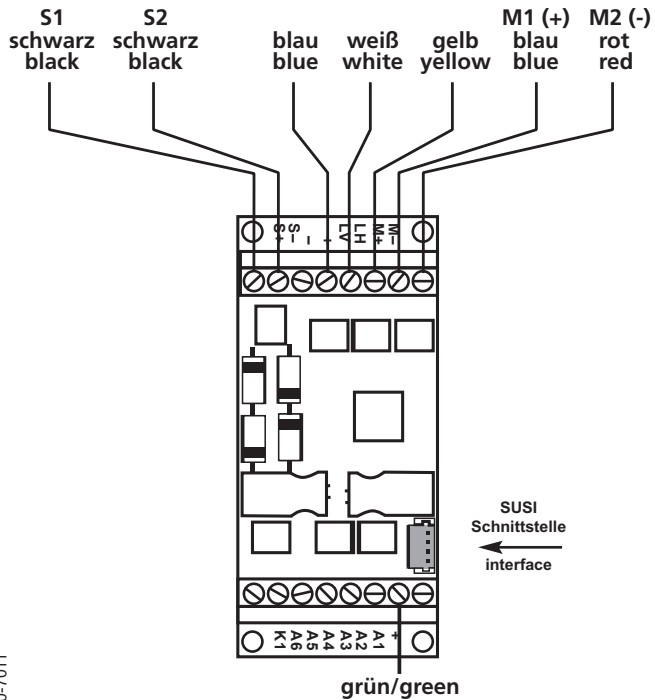

DECODER ANSCHLUSS-SCHEMA

Wiring scheme · Schema de câblage Bedradingschema

Diesellokomotive V60/BR 260 · Loco diesel V60/BR 260

DECODER

ANSCHLUSS-SCHEMA

Wiring scheme · Schema de câblage Bedradingschema

Diesellokomotive BR 199/204 · Loco diesel BR 199/204

DECODER ANSCHLUSS-SCHEMA

Wiring scheme · Schema de câblage Bedradingschema

Schienenbus VT98 · Rail bus VT98

36121-90-7011