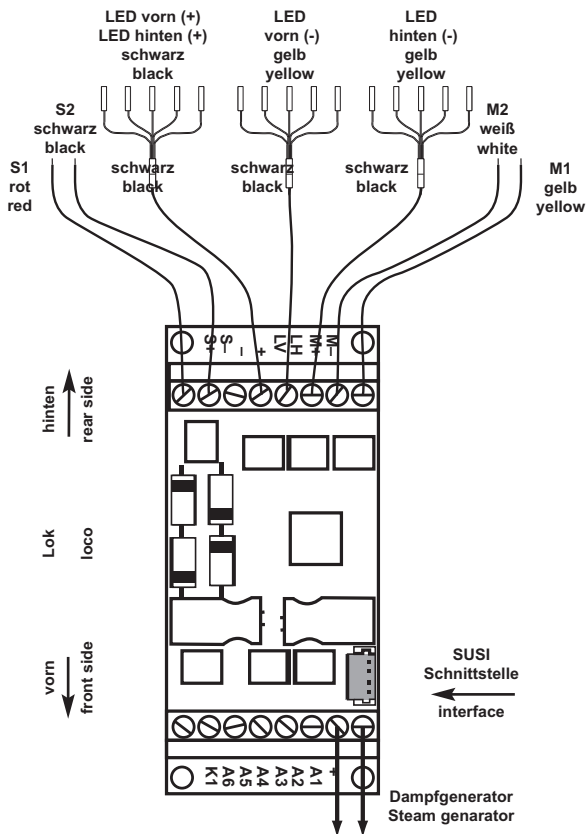

# DECODER ANSCHLUSS-SCHEMA

Wiring scheme · Schema de câblage Bedradingsschema

PIKO Dampfloek BR 80 / Satteltankloek · Steam loco BR 80 / Saddle tank loco

36121-90-7011